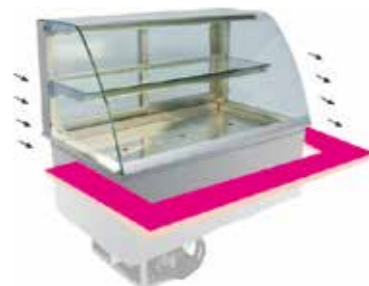

Special cocktail stations to inspire bartenders with perfect equipment to great new creations.

glasvitrinen

einbau

glass cabinets

built in

Glasvitrinen mit Isolierglas und LED-Beleuchtung bieten besonderen Köstlichkeiten eine edle Präsentation.

Glass showcases with insulation glass and LED lighting lend a noble presentation to special culinary delights.

Drop-In

Slide-In

Open-Front

glasvitrinen

standgeräte

glass cabinets

stand alone